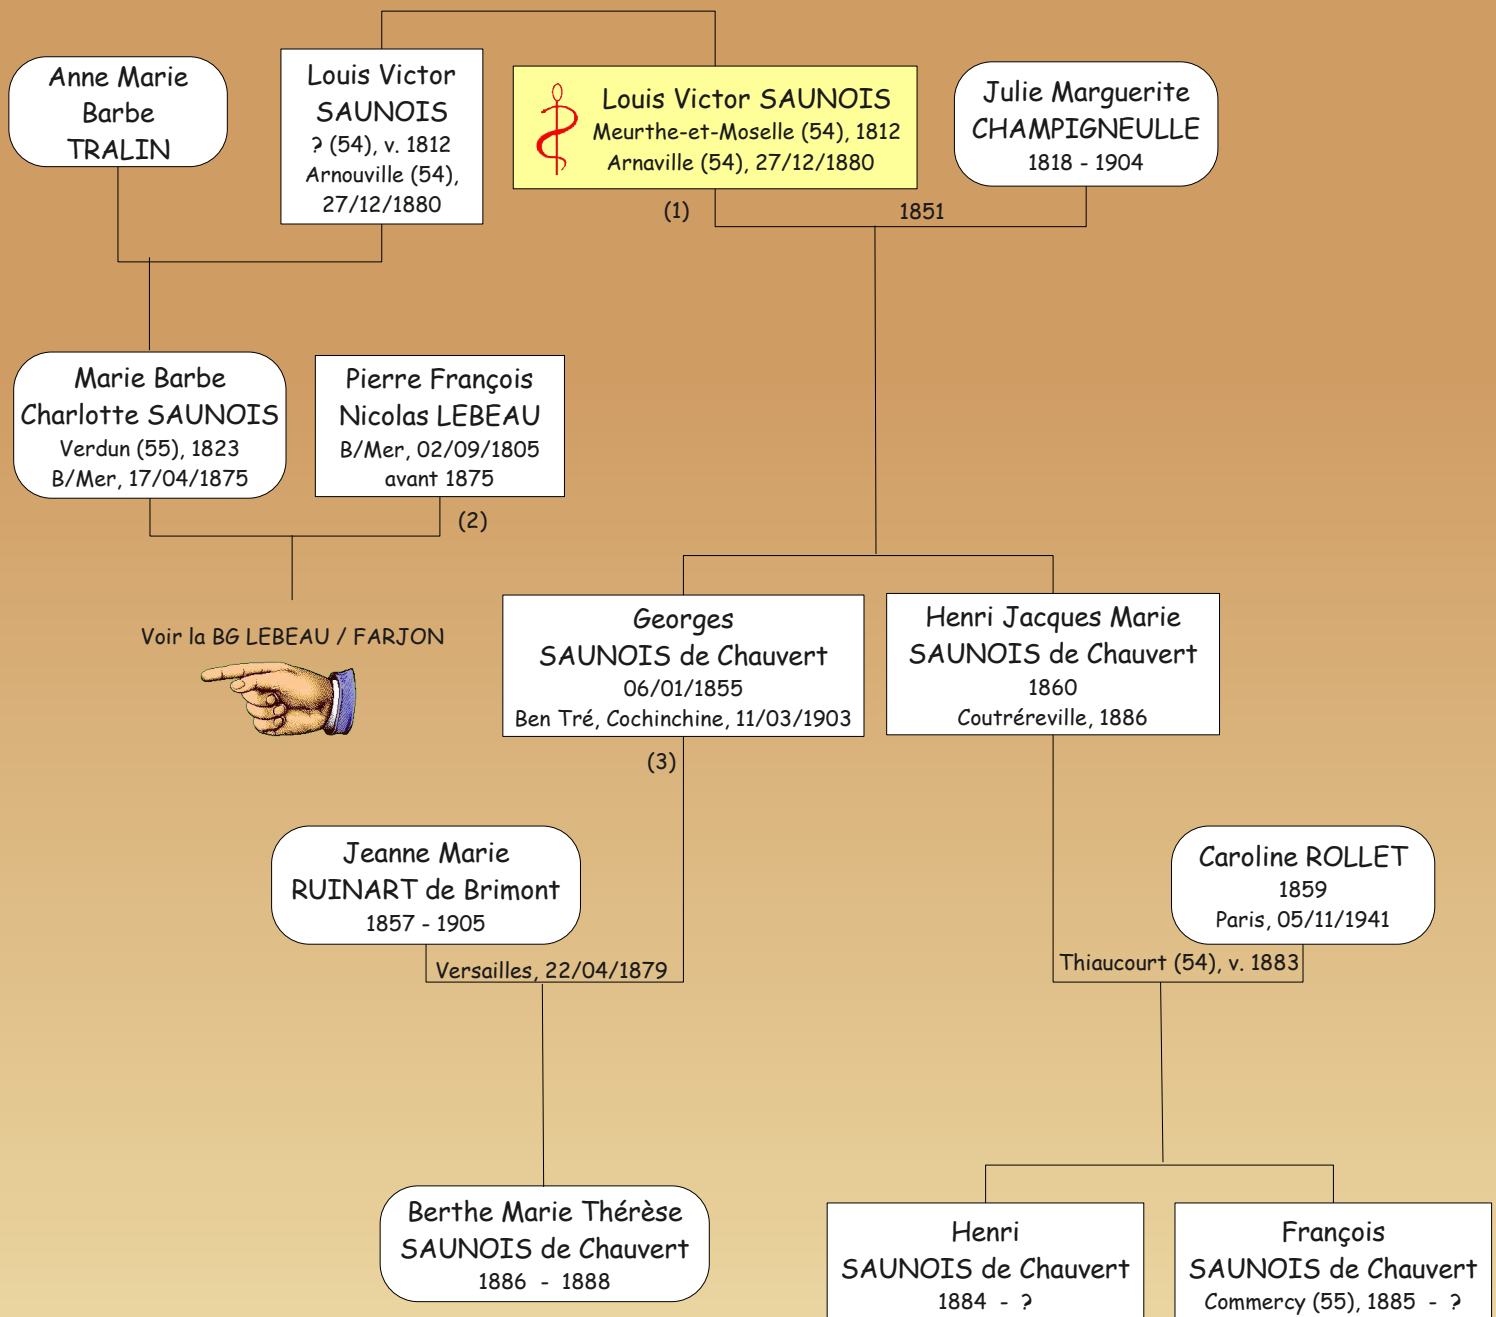

BioGénéalogie simplifiée du Dr Louis Victor SAUNOIS

- (1) Dr en médecine, médecin honoraire des hospices de Metz, oncle de Marie Berthe Eve LEBEAU, il est 1 des 4 témoins à son mariage
- (2) fonde l'entreprise « LEBEAU-aîné » à Boulogne/Mer, en 1856
- (3) Président d'un Tribunal de Grande Instance ...

Merci à Sophie BORD, Marie-Claude et Alain GOIRAND, Jean Cuny pour le libre accès à leur généalogie sur Généanet ainsi qu'à l'arrageois Henri Desmaret pour ses aimables précisions ...