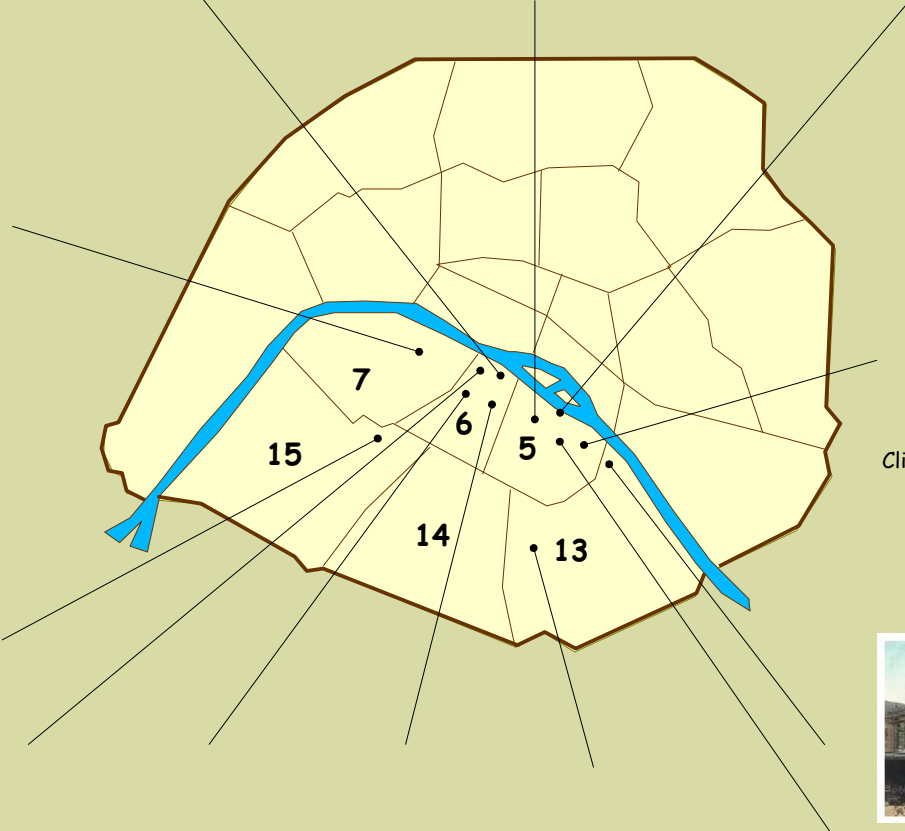

Samuel POZZI et Paris (1) Rive Gauche

S POZZI

BIUM
12, rue de l'Ecole de Médecine

Chapelle du couvent
des Dominicains
9 bis, rue Jean-de-BEAUVAIS

Musée AP-HP
Hôtel de MIRAMION
47, quai de la TOURNELLE

91, rue de Grenelle

Clinique Geoffroy-St-Hilaire
= Hôpital Notre-Dame
de la Pitié

Hôpital NECKER
151, rue de Sèvres

Gare d' AUSTERLITZ

60, rue de Seine

Hôtel du Pas-de-Calais
59, rue des Saints-Pères

131, Blvd St-GERMAIN

Hôpital BROCA
54-56, rue PASCAL

Mairie du 5 ème